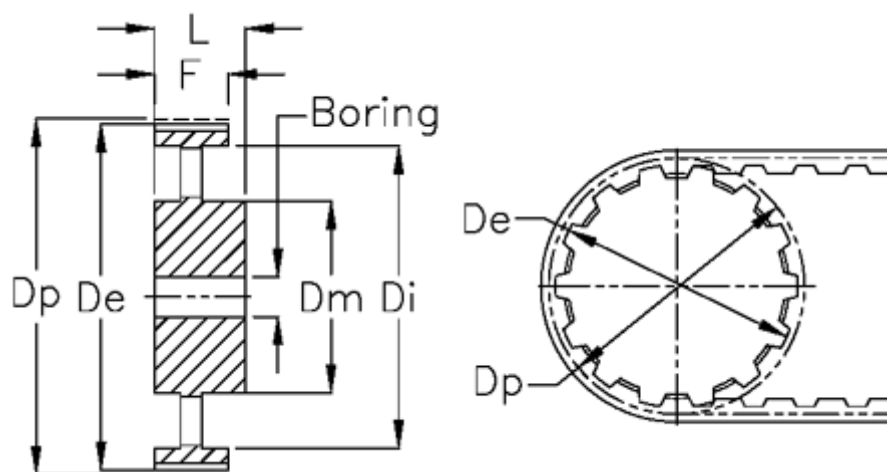

Varenummer: 604145090040
Beskrivelse: Tandremskive med nav
HTD 90 14M 40

Mål

Boring = 28	Tandantal = 90
Bredde = 40	Type = 14M
De = 398.28	Vægt = 20
Di = 358	
Dm = 135	
Dp = 401.07	
F = 54	
L = 69	